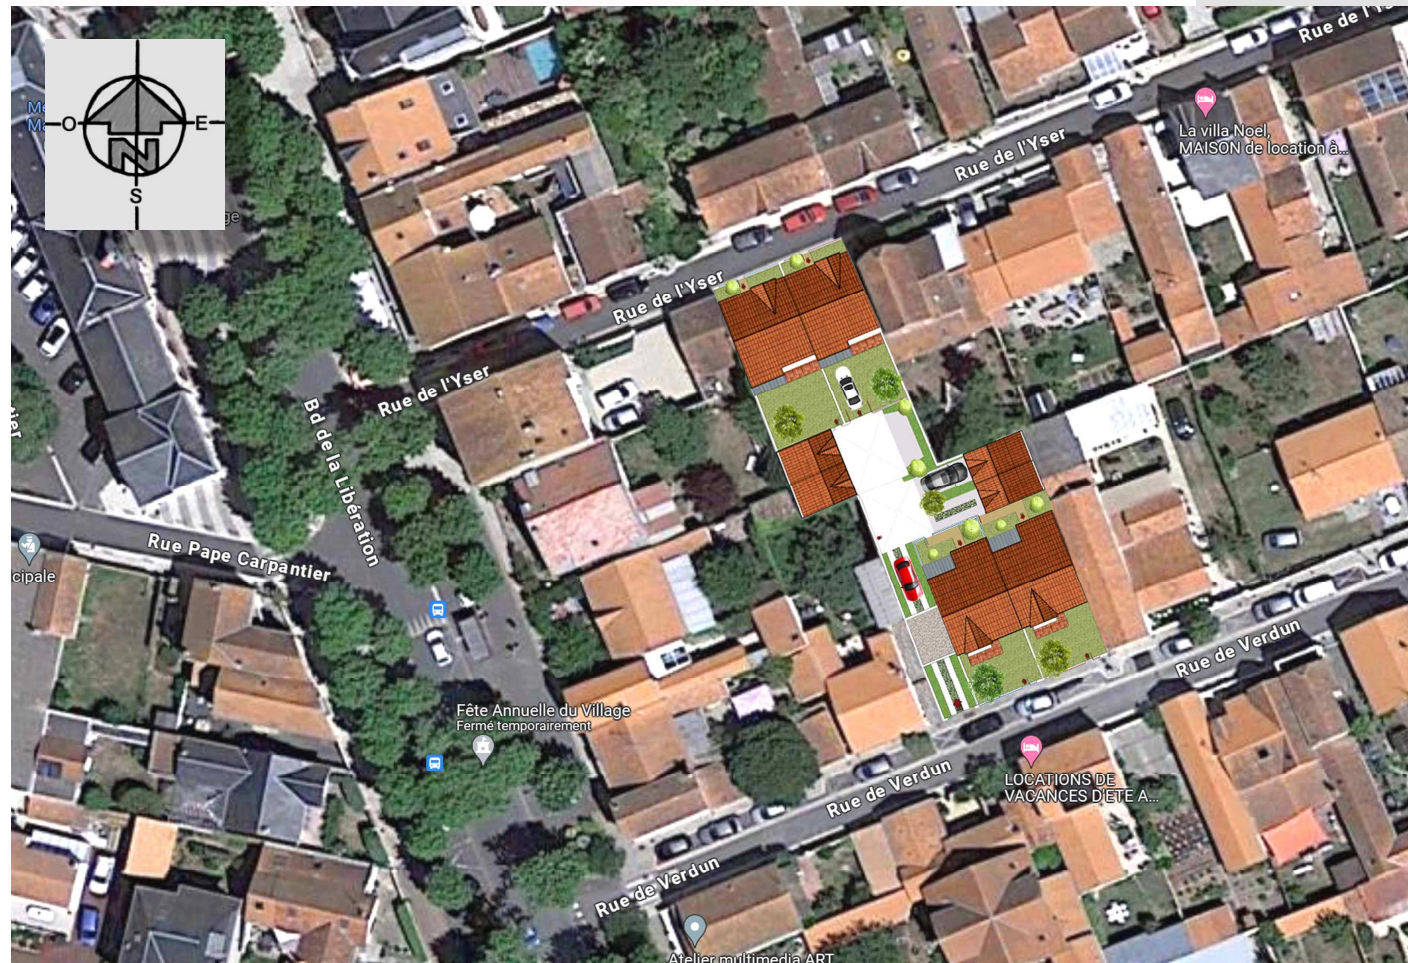

NIVEAU PLAN DES - TOITURES

- | | |
|----------------|--|
| 1 | Maison T5 |
| Niveau RDC/R+1 | Surface habitable : 115,24m² |
| 2 | Maison T5 |
| Niveau RDC/R+1 | Surface habitable : 99,62m² |
| 3 | Maison T5 |
| Niveau RDC/R+1 | Surface habitable : 102,49m² |
| 4 | Maison T5 |
| Niveau RDC/R+1 | Surface habitable : 102,49m² |

Rez De Chaussée

La Rochelle le, 7 Mars 2024