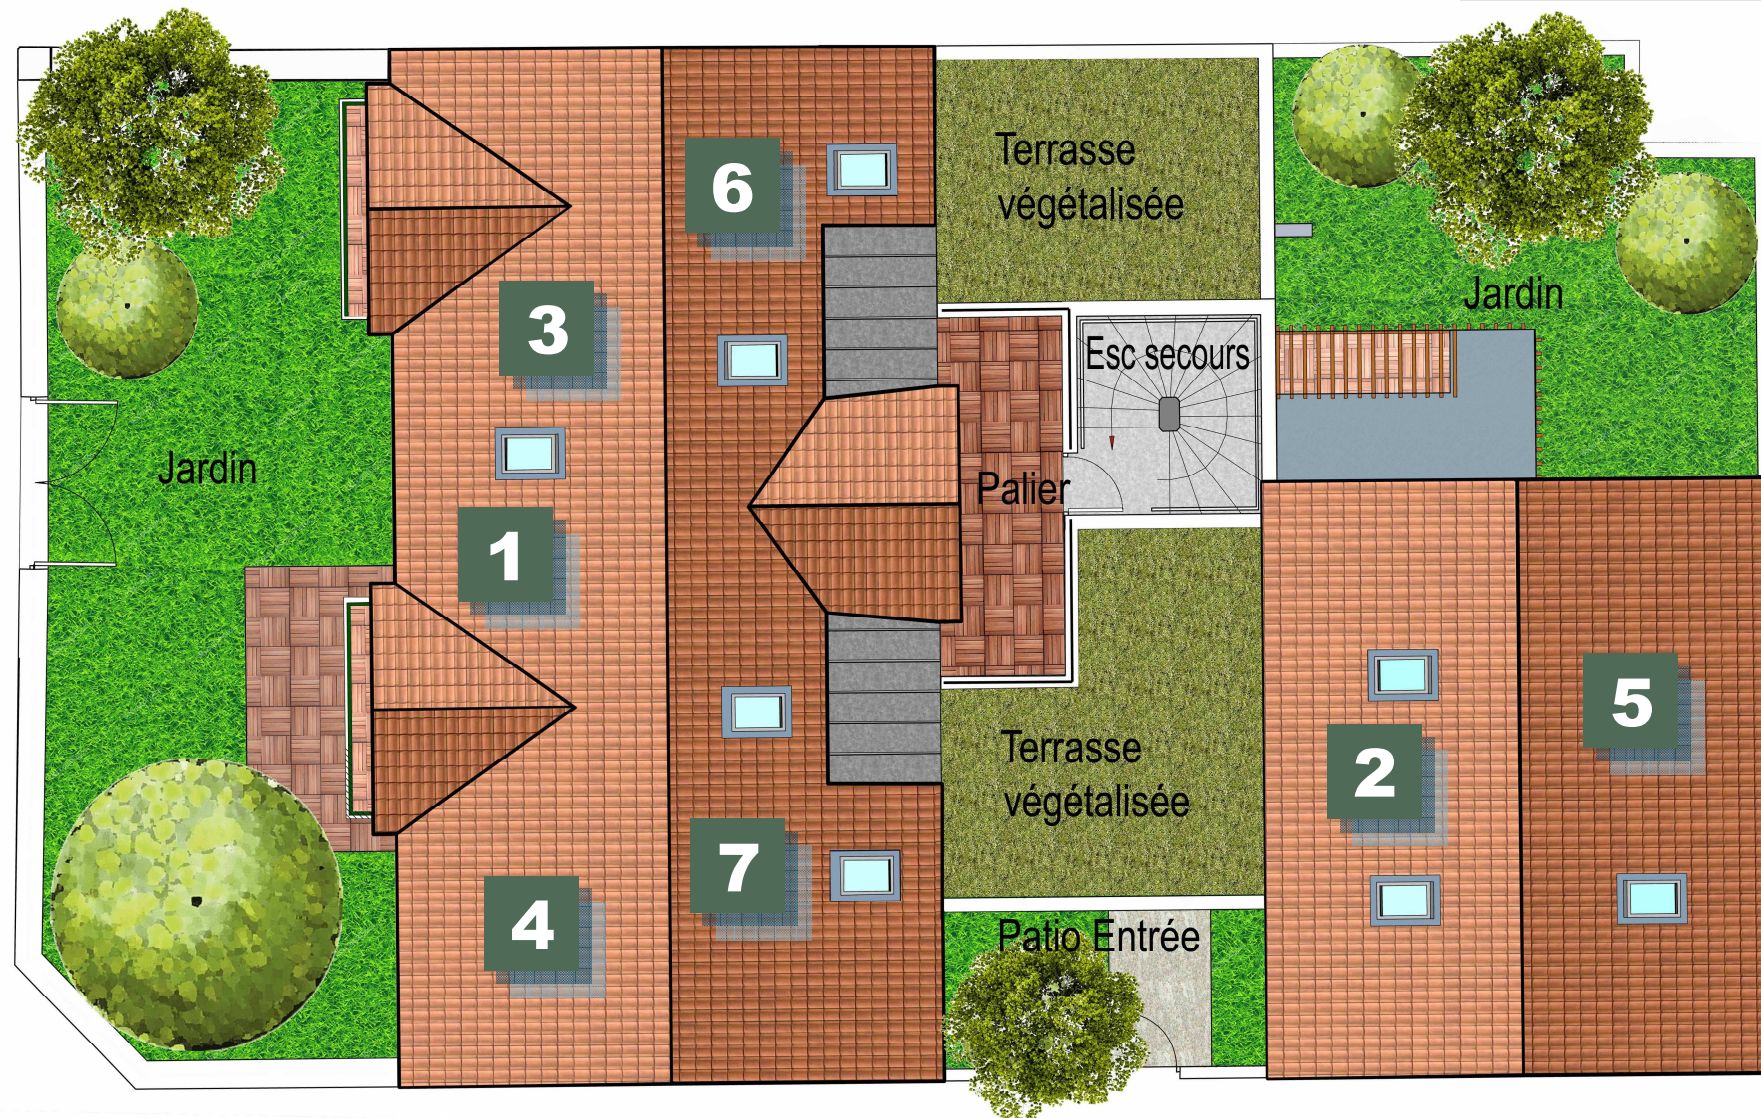

DOMIDYLLE
 IMMOBILIER NEUF | LUXE | RÉNOVATION | TRANSACTION
 24 rue de Sénac de Meilhan - 17 000 LA ROCHELLE - Tel : 07.78.09.69.42
 www.domidylle.com - contact@domidylle.com

1	Appartement T4	Niveau RDC	Surface habitable :	93,64m ²
2	Appartement T2	Niveau RDC	Surface habitable :	50,18m ²
3	Appartement T3	Niveau R+1	Surface habitable :	56,09m ²
4	Appartement T2	Niveau R+1	Surface habitable :	48,20m ²
5	Appartement T3	Niveau R+1/Comb.	Surface habitable :	72,87m ²
6	Appartement T1bis	Niveau Combles	Surface habitable :	35,30m ²
7	Appartement T1bis	Niveau Combles	Surface habitable :	38,18m ²

NIVEAU PLAN DES - TOITURES

La Rochelle le, 30 Juin 2023