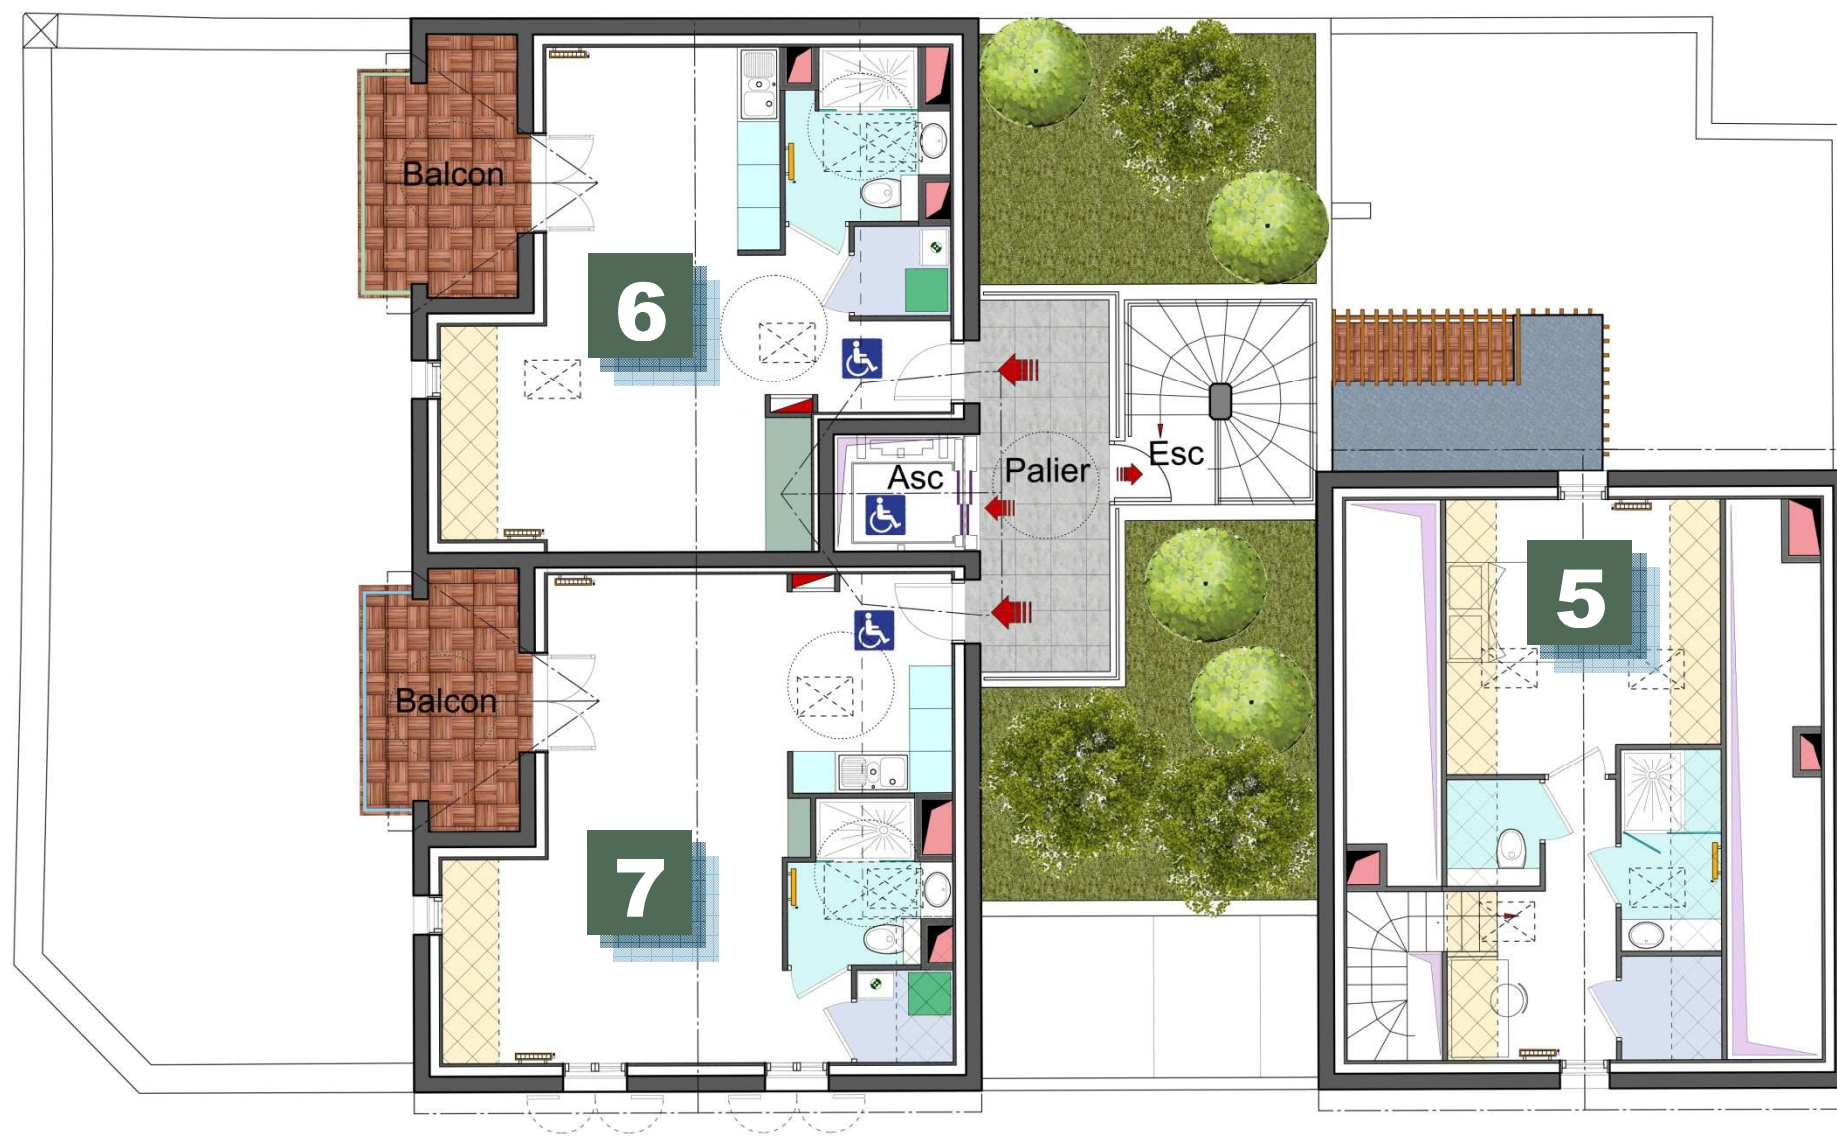

<b>5</b>	<b>Appartement T3</b>	
Niveau Combles		Surface habitable :
<b>6</b>	<b>Appartement T1bis</b>	
Niveau Combles		Surface habitable : 35,30m <sup>2</sup>
<b>7</b>	<b>Appartement T1bis</b>	
Niveau Combles		Surface habitable : 38,18m <sup>2</sup>

## NIVEAU PLAN - COMBLES

**DOMIDYLLE**  
IMMOBILIER NEUF | LUXE | RÉNOVATION | TRANSACTION  
24 rue de Sénac de Meilhan - 17 000 LA ROCHELLE - Tel : 07.78.09.69.42  
www.domidylyle.com - contact@domidylyle.com