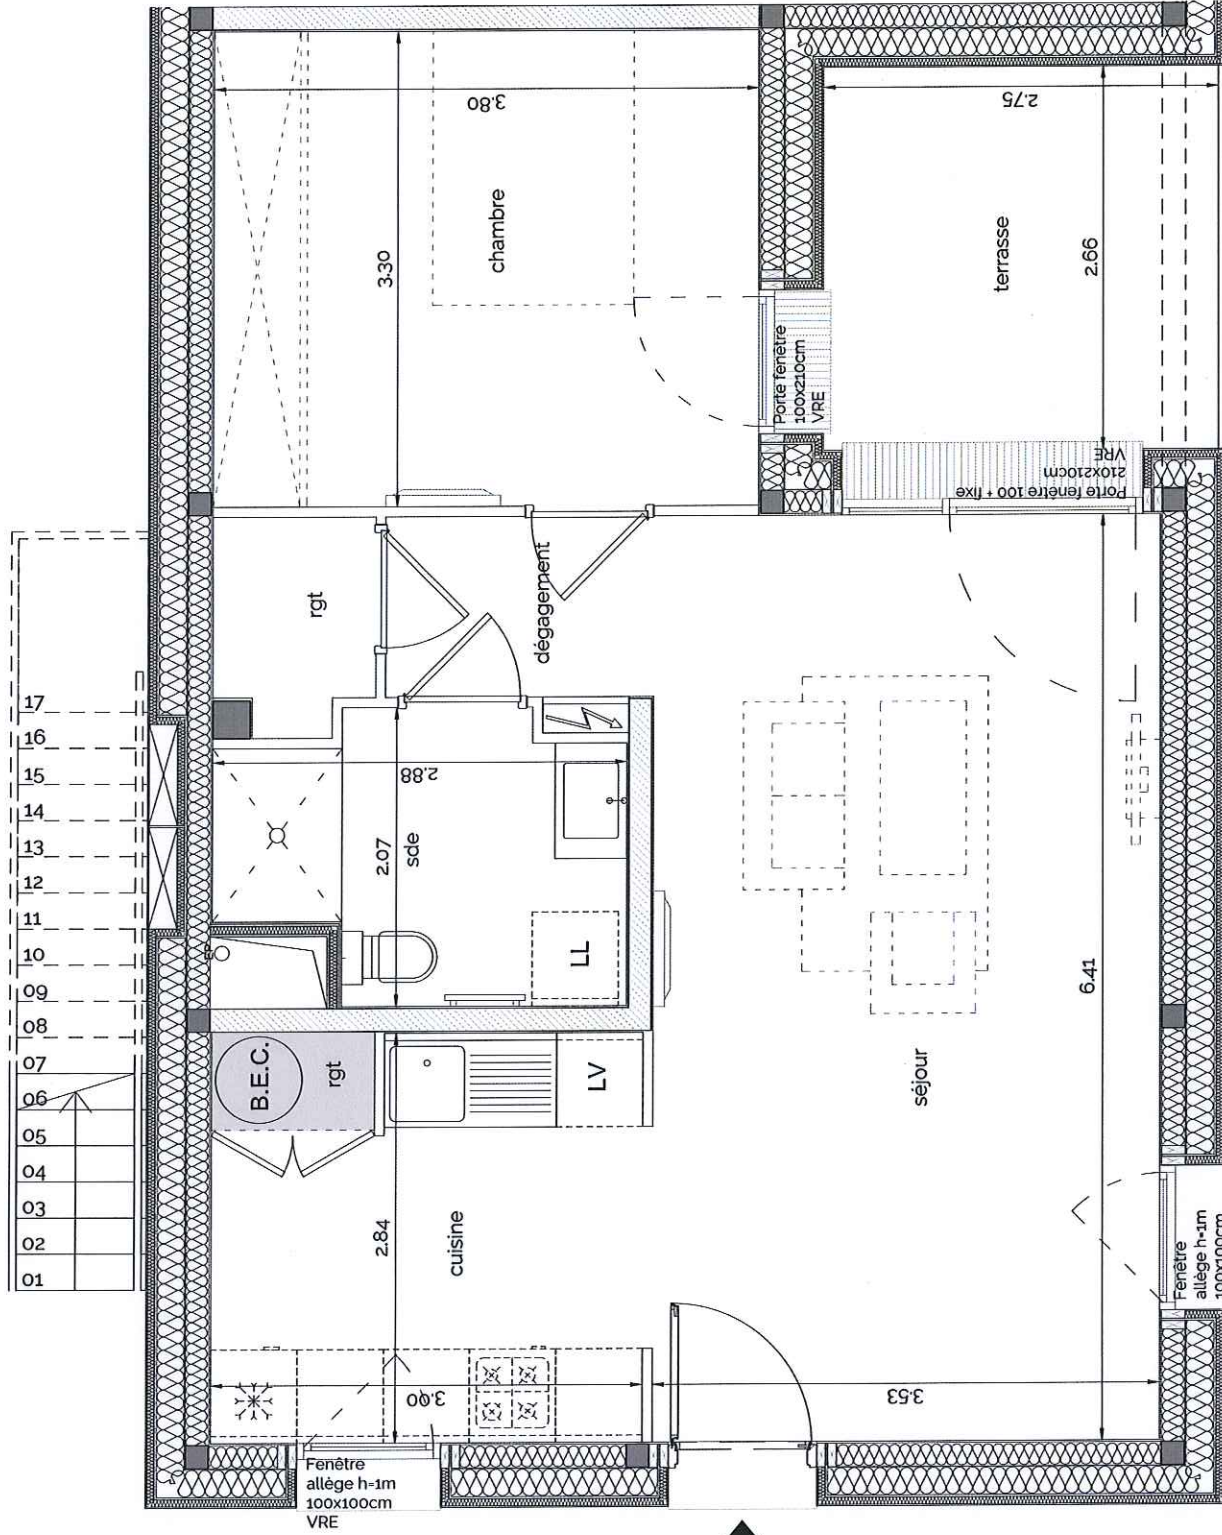

Quartier La Tour Carrée
17000 La Rochelle

Rez-de-chaussée
App. G01 - Type 2
LOGEMENT ABORDABLE

Repérage rez-de-chaussée

Espaces	Surfaces
Séjour	22.6 m ²
Cuisine	8.5 m ²
Dégagement	2.3 m ²
Rangement	1.6 m ²
SDE	5.0 m ²
Chambre	12.5 m ²

Total	52.5 m²
Annexes	Surfaces
Terrasse	7.3 m ²

Immeuble Le Challenge II
17 rue Jean Perrin - 17000 La Rochelle
Tél.: 05 46 44 92 00
www.eden-promotion.fr

Soffite
Hauteur Sous Plafond 2.25m

B.E.C. Ballon d'Eau Chaude

Document non contractuel - Le promoteur se réserve la possibilité d'apporter des modifications qui seraient dues à des impératifs d'ordre technique, administratif ou normatifs. L'aménagement de la cuisine est donné à titre indicatif. Les surfaces indiquées peuvent varier légèrement en fonction des impératifs de construction. Des modifications pour des raisons d'ordre technique ou administratif pourront être apportées sur les plans. Seuls les plans déposés au rang des minutes du notaire font foi.