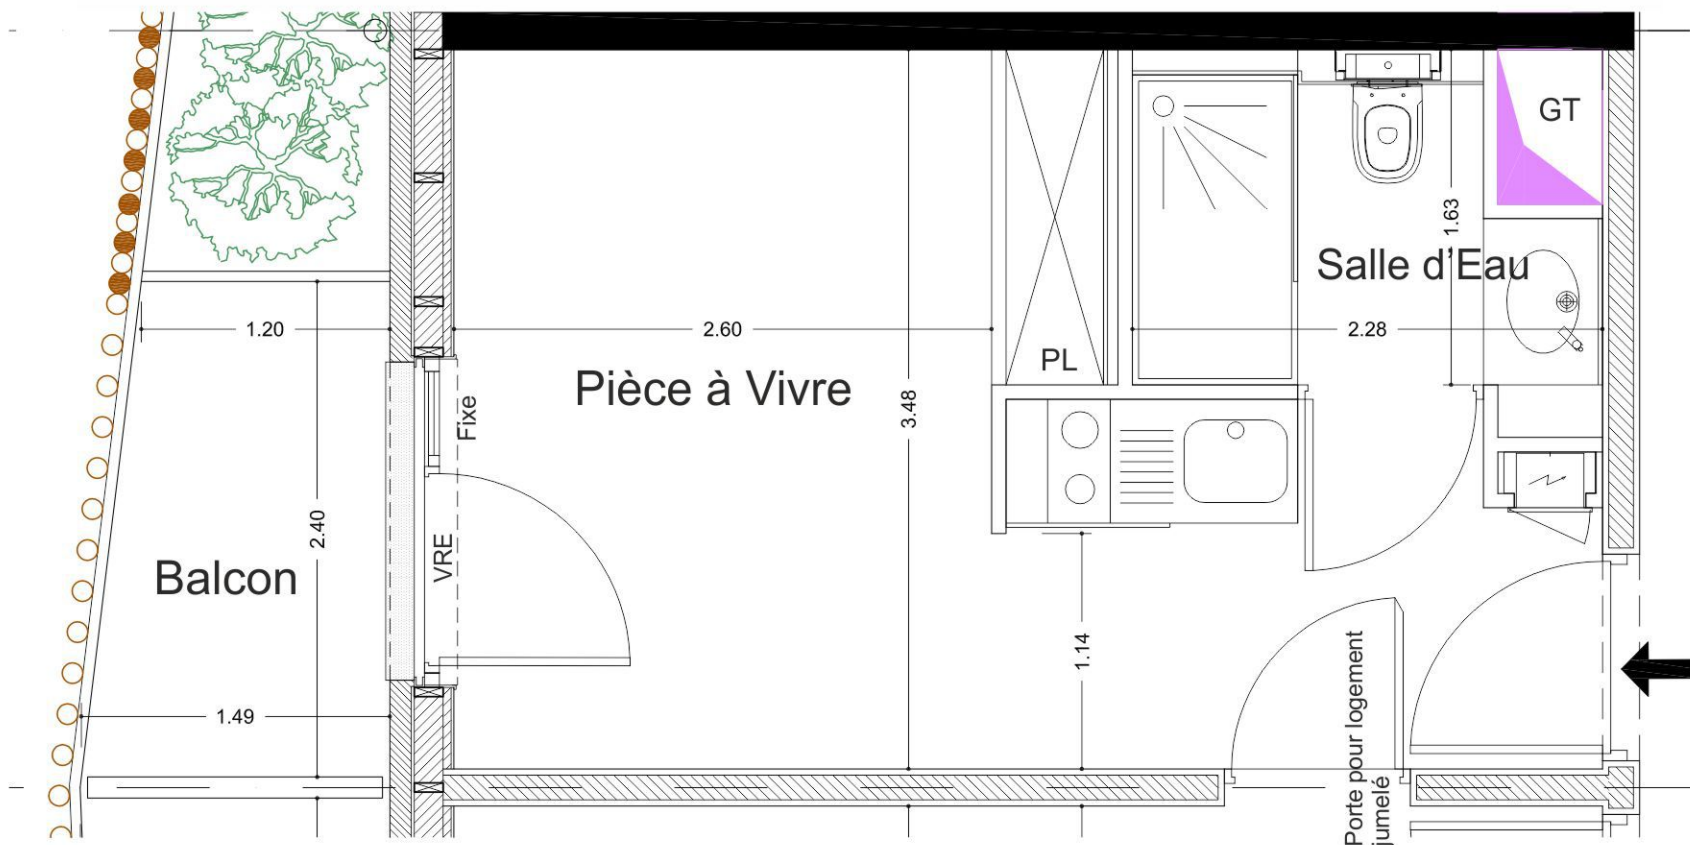

Document non contractuel - Le promoteur se réserve la possibilité d'apporter des modifications qui seraient dues à des impératifs d'ordre technique, administratif, normatif ou aux besoins du gestionnaire

SEPTEMBRE 2017