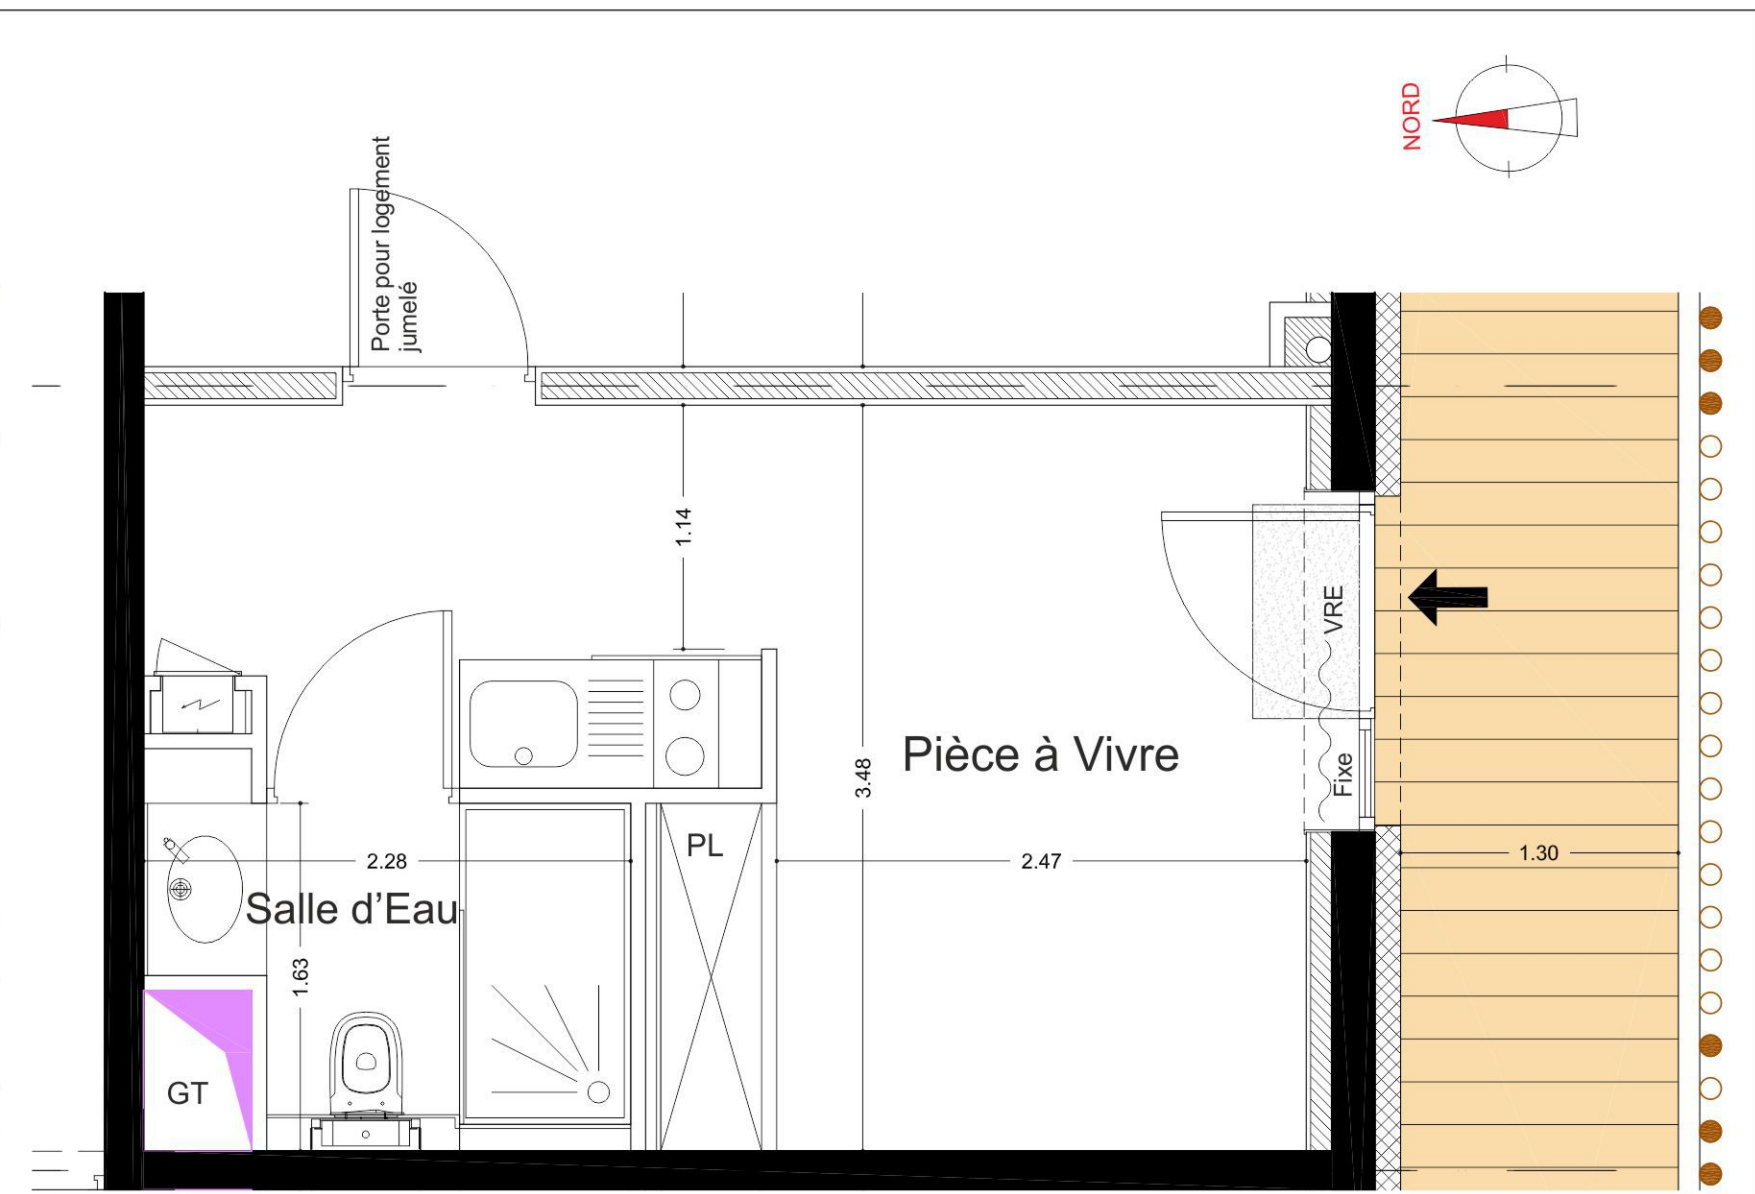

athome
RÉSIDENCE

37, Avenue du Docteur Planet 17000 LA ROCHELLE

RDC Aile A
APP n°02-Type 1

Espaces	Surfaces
Salle d 'Eau	3.25 m ²
Pièce à vivre	14.93 m ²
Total	18.18 m²
Balcon	

EDEN
PROMOTION

Immeuble Le Challenge II
17 rue Jean PERRIN
17000 LA ROCHELLE